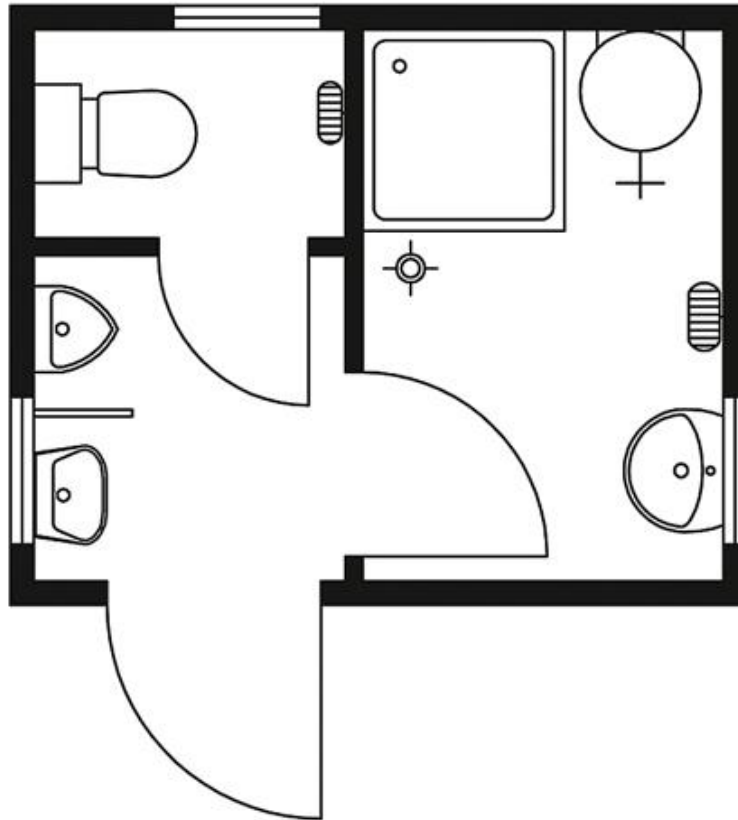

Sanitärmodul 3,0x2,5 m, WC, Dusche und Urinal bis 10 Personen

Technische Spezifikationen

Innenhöhe licht (mm)	2500
Elektroinstallation, Container	nach VDE 0100
Ein-/Ausschalter	1 x
Anschluss (V)	2 x 380/220 CEE 32 A
Schalter-Steckdosenkombination	1 x
Nurglasleuchten	2 x 60 W
Wandkonvektor	2 x 2kW
Türen	1 ZK-Außentür
Ausstattung	3 Kippfenster
Sanitäreinrichtung	2 Waschbecken, 2 Spiegel mit Ablage, 1 Wc, 1 Urinal, 1 Dusche, 1 Elektroboiler 5 l
Länge Transport (mm)	2995
Höhe Transport (mm)	2800
Breite Transport (mm)	2438
Einsatzgewicht (kg)	2250
Transportgewicht (kg)	2250

Art.-Nr.

CS325-S10P

Pluspunkte

Sanitärmodul 3,0×2,5 m, WC, Dusche und Urinal bis 10 Personen

Passendes Zubehör:

Containerzubehör wie folgt:

Verbindungsmaterial für Abwasser

Fäkalientank 5 cbm (3,5 m)

Sanitärmodul 3,0×2,5 m, WC, Dusche und Urinal bis 10 Personen

Der direkte Weg zur Miete:

0800-1805 8888 (kostenfrei anrufen)

Der direkte Weg zum ausgewählten Produkt:

<https://www.zeppelin-rental.de/miete/artikel/CS325-S10P>