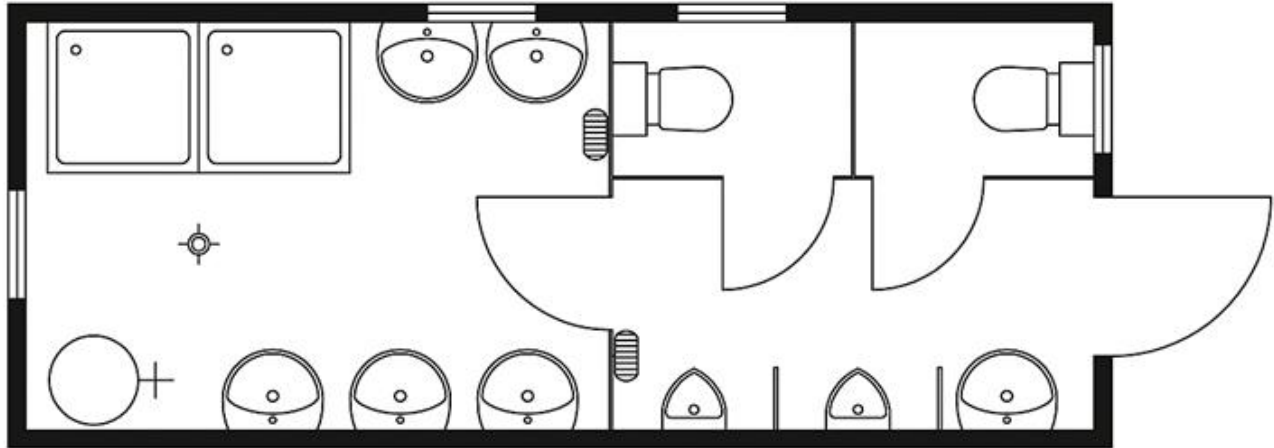

Sanitär-Container 6,0 x 2,5 m, WC/Duschen/waschen bis 25 Personen

Technische Spezifikationen

Elektroinstallation, Container	nach VDE 0100, 382/220 V
Schalter-Steckdosenkombination	1 Lichtleiste 36 W, 1 Lichtleiste 36 W IP65
Anschluss (V)	2 Anschlüsse CEE 32 A in Wandmulde, Verteilung mit FI-Schutzschalter und Automaten
Ein-/Ausschalter	2 Lichtschalter
Wandkonvektor	2 Wandkonvektoren 2kW
Türen	1 ZK-Außentür
Ausstattung	4 Kippfenster
Einrichtung	Trennwand mit Innentür
Sanitäreinrichtung	6 Waschbecken, 6 Spiegel mit Ablage, 2 WC, 2 Urinale, 2 Duschen
Standspeicher (l)	1 x 200 l
Länge Transport (mm)	6058
Höhe Transport (mm)	2890
Breite Transport (mm)	2438
Einsatzgewicht (kg)	3900
Transportgewicht (kg)	3900
Art.-Nr.	CS625-S25P

Pluspunkte

Sanitär-Container 6,0 x 2,5 m, WC/Duschen/waschen bis 25 Personen

Passendes Zubehör:

Containerzubehör wie folgt:

Verbindungsmaterial für Abwasser

Fäkalientank 5 cbm (3,5 m)

Alternative Produkte:

Sanitärmodul mit Flur; für 20 Pers.

Dusch-Container, 6,0 x 2,5 m, 5 Duschen, 4
Waschbecken, Tür stirnseitig von Zeppelin Rental
GmbH & Co. KG

Dusch-Container, 6,0 x 2,5 m, 5 Duschen, 1 WC, 4
Waschbecken, Tür stirnseitig von Zeppelin Rental
GmbH & Co. KG

Sanitär-Container 6,0 x 2,5 m, WC/Duschen/waschen bis 25 Personen

Der direkte Weg zur Miete:

0800-1805 8888 (kostenfrei anrufen)

Der direkte Weg zum ausgewählten Produkt:

<https://www.zeppelin-rental.de/miete/artikel/CS625-S25P>